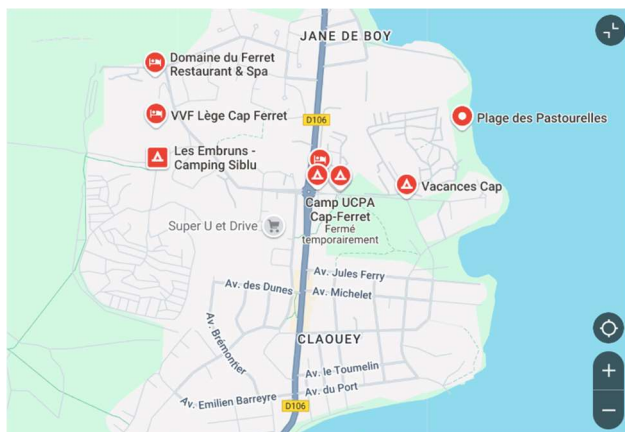

VOTRE LIEU DE SEJOUR

Vous êtes autonome sur le choix du lieu de votre séjour, l'équipe du Réseau Passerelles est donc entièrement déchargée de toutes responsabilités
Pour informations le club se situe juste à côté du Super U

Office de tourisme :

<https://www.lege-capferret.com/>

ACCES PISCINE

Pas de piscine dans le centre de loisir, (accès piscine accordée à la piscine du camping VVF)

LE CLUB ENFANT PASSERELLES

Les enfants sont accueillis au sein du centre de loisirs de la commune, **non climatisé**, et participent à des activités au sein du groupe. Des **sanitaires adaptés aux personnes à mobilité réduite** et un espace de change sont prévus.

Pour les modalités de fonctionnement du Club Enfants, nous vous invitons à vous référer au livret d'accueil des familles 2026.

Toutefois il est à noter que les horaires d'ouvertures du club coïncident avec celle du centre de loisir et se répartissent donc comme suivant :

Lundi et vendredi de 14h à 18h30

Mardi et jeudi de 10h à 18h

Mercredi de 10h30 à 18h30.

ATTENTION LE 14 juillet le centre étant FERME les horaires sur cette semaine sont modifiés comme suit :

Lundi 13 août : 13h-18h30

Mercredi 15 et jeudi 16 : 9h-18h30

Vendredi 17 : 10h-18h30

Attention 18h30 étant l'heure de fermeture du centre, il est conseillé aux parents d'arriver avant pour pouvoir échanger avec les animateurs avant la fermeture.

Repas du midi pris sur le Club Enfants : trois jours par semaine, vous pouvez nous confier votre enfant sur le temps du repas du midi. Les repas pris par vos enfants seront gratuits offerts par la mairie.

Accès au centre de Loisirs : le centre étant fermé à clé pour la sécurité des enfants. Les parents devront sonner au portillon et le directeur ouvrira la porte et préviendra la responsable de votre arrivée

ADRESSE DU CLUB

ECOLE PUBLIQUE

Avenue Édouard Branly

33950 LEGE CAP FERRET

[Localisation du club enfant](#)

LORS DE VOTRE ARRIVEE

Lors de votre arrivée dans votre logement, vous êtes autonomes.

Vous pouvez appeler votre responsable de séjour Passerelles jusqu'à 19h, pour une prise de contact par téléphone uniquement.